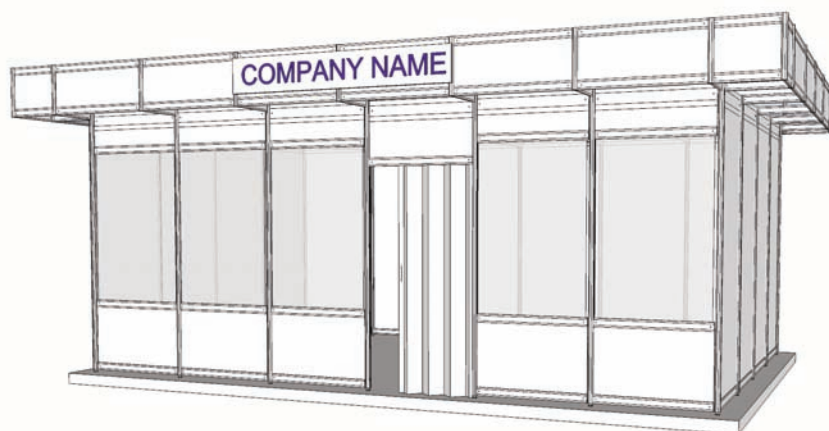

**Cod: 01**

**Stand Standard Interior (inchiriere)**

Cuprinde:

- Pereti pe contur (cu exceptia laturilor libere) din panouri si structura modulara (L panou=1 m / H=2,5 m / H liber =2,3m)
- Mocheta unica folosinta
- Pazii pe laturile libere inscriptionate cu numele firmei
- Conexiune electrica cu 230V/3kW
- Standul are in dotare un oficiu de 1 m<sup>2</sup> (o draperie + un panou + 1 cuier)

**Cod: 02**

**Stand EXTRA (inchiriere)**

Dotarile standului din imagine:

- Pereti pe contur (cu exceptia laturilor libere) din panouri si structura modulara (L panou=1 m / H=3,5 m / H liber =2,3m)
- Mocheta unica folosinta
- Oficiu cu usa plianta
- Masa cu 4 scaune
- Cuier, cos de gunoi
- Sistem iluminare: spoturi
- Conexiune electrica cu 230V/3kW
- Print full color pe hartie autoadeziva

\*) Oferta personalizata in functie de suprafata

**Cod: 05**

**Stand PREMIUM (inchiriere)**

Dotarile standului din imagine:

- Sistemul constructiv PAL dublu melaminat alb
- Pardoseala PAL alb
- Sistem iluminare (reflectoare)
- Masa rotunda cu 4 scaune
- Print full color pe hartie autoadeziva
- Paralelipiped alb expunere
- Cuiet, cos de gunoi
- Plante decorative
- Conexiune electrica cu 230V/3kW

\*) Oferta personalizata in functie de suprafata

**Cod: 06**

**Stand Standard Exterior (inchiriere)**

- Pereti pe contur, podium, acoperis
- Mocheta unica folosinta
- Pазie pe latura principala inscriptionata cu numele firmei
- Tablou electric
- 1 masa, 3 scaune, 1 cos de gunoi, 1 spot/4mp, 1 priza
- Standul are in dotare un oficiu de 1 mp (o draperie + un panou + 1 cuier)