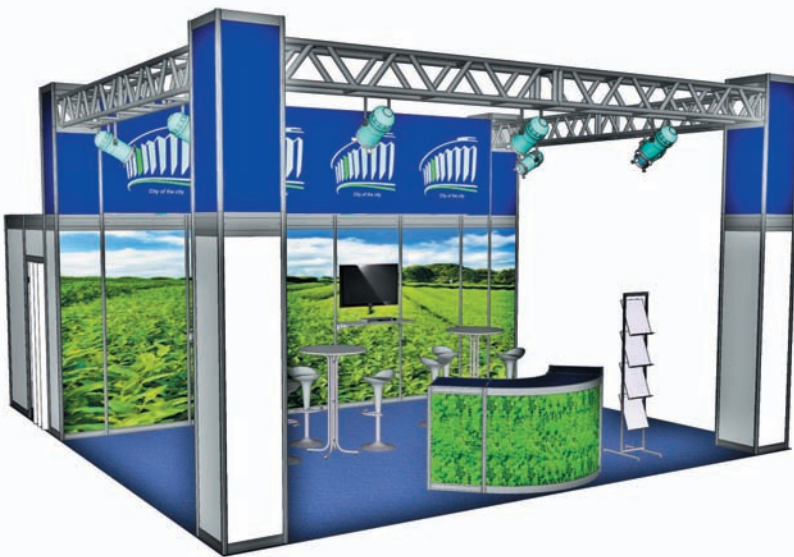

**Cod: 02**

**Stand EXTRA (inchiriere)**

Dotarile standului din imagine:

- Pereti pe contur (cu exceptia laturilor libere) din panouri si structura modulara (L panou=1 m / H=3,5 m / H liber =2,3m)
- Mocheta unica folosinta
- Oficiu cu usa plianta
- Masa cu 4 scaune
- Cuier, cos de gunoi
- Sistem iluminare: spoturi
- Conexiune electrica cu 230V/3kW
- Print full color pe hartie autoadeziva

\*) Oferta personalizata in functie de suprafata

**Cod: 04**

**Stand TOP (inchiriere)**

Dotarile standului din imagine:

- Sistemul constructiv: structura modulara octanorm, panouri PFL colantate, structura modulara MSB
- Mocheta unica folosinta
- Oficiu cu usa plianta
- Televizor LCD si DVD
- Cuiet, cos de gunoi
- Suport pliante
- Desk structura
- Sistem iluminare: reflectoare si spoturi
- Conexiune electrica cu 230V/3kW

\*) Oferta personalizata in functie de suprafata

**Cod: 05**

**Stand PREMIUM (inchiriere)**

Dotarile standului din imagine:

- Sistemul constructiv PAL dublu melaminat alb
- Pardoseala PAL alb
- Sistem iluminare (reflectoare)
- Masa rotunda cu 4 scaune
- Print full color pe hartie autoadeziva
- Paralelipiped alb expunere
- Cuiet, cos de gunoi
- Plante decorative
- Conexiune electrica cu 230V/3kW

\*) Oferta personalizata in functie de suprafata

**Cod: 06**

**Stand Standard Exterior (inchiriere)**

- Pereti pe contur, podium, acoperis
- Mocheta unica folosinta
- Pазie pe latura principala inscriptionata cu numele firmei
- Tablou electric
- 1 masa, 3 scaune, 1 cos de gunoi, 1 spot/4mp, 1 priza
- Standul are in dotare un oficiu de 1 mp (o draperie + un panou + 1 cuier)