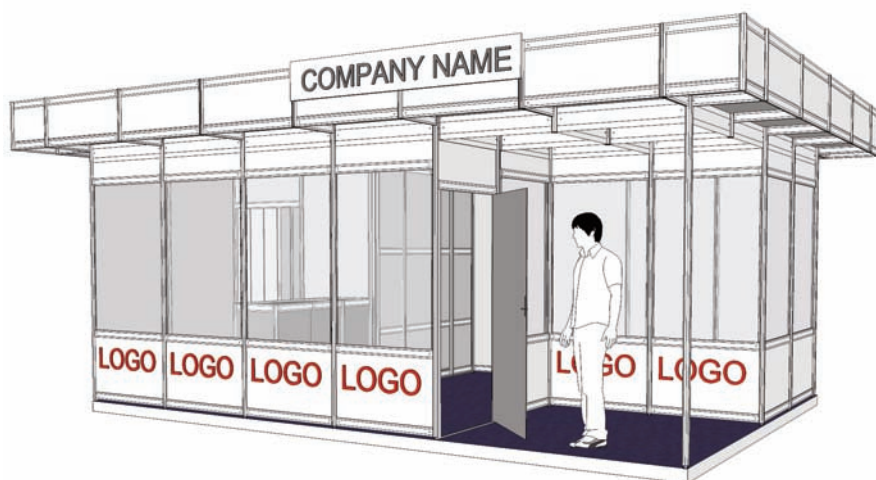

Stand Personalizat Exterior (inchiriere)

Constructia standului personalizat se realizeaza din structura agreata de comun acord.

Structura poate fi:

- Structura modulara
- Casute prefabricate din lemn
- Structura scena

*) Oferta personalizata in functie de suprafata

Cod: 08