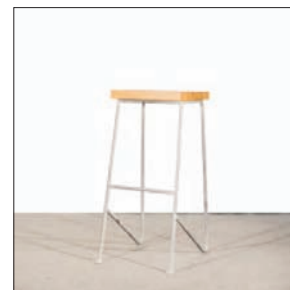

Scaun Domicilio sezut lemn EUR 26.00
Cod 025.010.040.140
(36 x 34,5 x 75 cm)