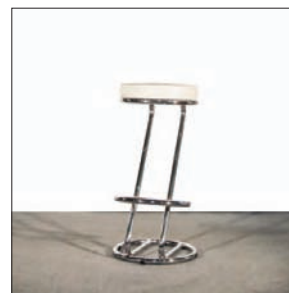

Scaun bar alb EUR 11.00
Cod 025.010.040.079