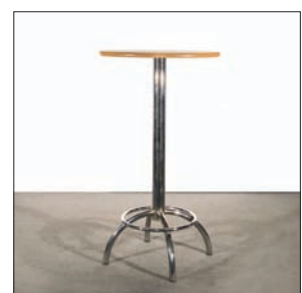

Masa bar Granada EUR 15.00
Cod 025.010.030.042
(70 cm diametru; h: 110 cm)