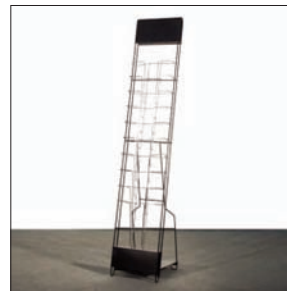

**Scaun Kim** EUR 12.00  
Cod 025.010.040.175 – alb  
Cod 025.010.040.180 – negru  
Cod 025.010.040.185 – portocaliu  
Cod 025.010.040.190 – verde

**Scaun Rio CN Maxi** EUR 7.00  
Cod 025.010.040.032

**Taburet albastru** EUR 5.00  
Cod 025.010.040.024

**Taburet alb** EUR 5.00  
Cod 025.010.040.025

**Stender expunere** EUR 20.00  
Cod 025.010.120.160  
Cod 025.010.120.175

**Oglinda** EUR 15.00  
Cod 025.010.120.180  
(48x160 cm)

**Stand metalic pentru prezentare** EUR 55.00  
Cod 025.010.120.167