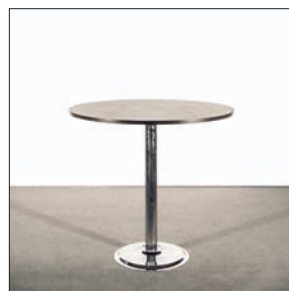

Masa Total Mob (rotunda, joasa) EUR 18.00
Cod 025.010.030.045
(80 cm diametru; h: 73 cm)