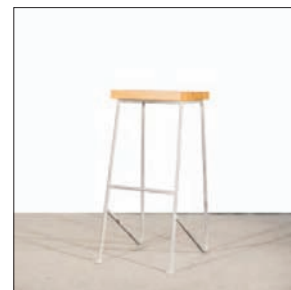

Scaun Domicilio sezut lemn EUR 23.00
Cod 025.010.040.140
(36 x 34,5 x 75 cm)